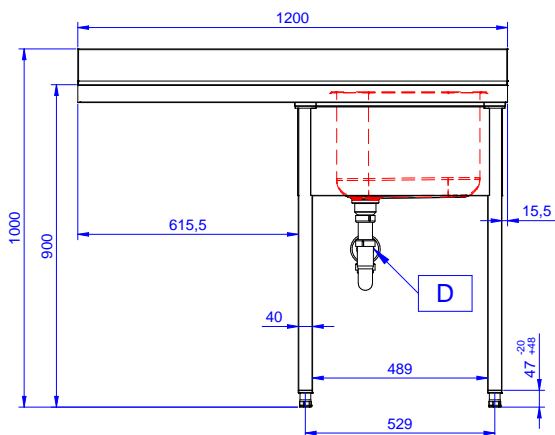

Zkrácená specifikace

Položka č.

Konstrukce z nerez oceli. 50 mm silná pracovní deska z AISI304 1mm se zvýšeným okrajem po obvodu proti přetékání vody. Zadní zvýšený límeč V=100 mm s integrovaným oblým rohem. Nerezové čtvercové nohy 40x40 mm, výškově stavitelné.

Vpravo dřez 400x500x300 mm, zakrytovaný, s přepadovou trubkou; vlevo odkapnice pod kterou lze umístit podpultovou myčku.

Hlavní funkce a vlastnosti

- Konstrukce stolů je testována na pevnost, stabilitu a spolehlivost.

Konstrukce

- Snadná instalace desky na nohy, jednoduchá instalace baterie zezadu.
- Čtvercové nohy z uzavřených profilů 40x40 mm z nerez oceli AISI 304 s možností výškové úpravy.
- Zadní zvýšený límeč 100mm s oblým hygienickým rohem s rádiusem 8mm, 13mm silný určený k umístění ke zdi.
- Pracovní deska 50 mm vysoká, vyrobená z ušlechtilé nerez oceli AISI 304 10/10, opatřena zvýšeným okrajem stran zamezují stékání vody.
- Pod odkapnicí volný prostor pro umístění podpultové myčky nádobí.
- K dispozici bohatá nabídka vodovodních baterií (extra příslušenství), které splní veškeré požadavky.
- Odkapnice vhodná pro sušení.
- Zadní zvýšený límeč 100mm s oblým hygienickým rohem s rádiusem 10mm, 13mm silný určený k umístění ke zdi.

SCHVÁLENO: _____

Zepředu

Boční

Shora

Hlavní informace

Vnější rozměry, Šířka	1200 mm
Vnější rozměry, Hloubka	700 mm
Vnější rozměry, Výška	1000 mm
Zadní zvýšený límec, výška	100 mm
Zadní zvýšený límec, hloubka	13 mm
Zadní zvýšený límec, radius	R=11
Počet dřezů	1
Rozměry dřezu	400x500xH320