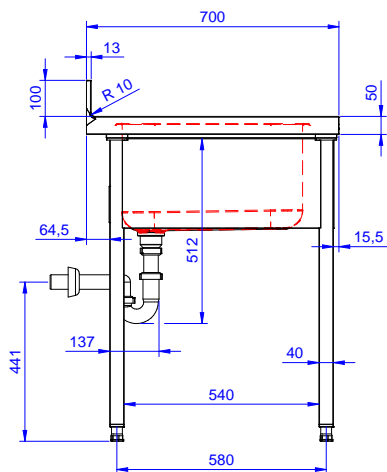

Zkrácená specifikace

Položka č.

Konstrukce z nerez oceli. 50 mm silná pracovní deska z AISI304 1mm se zvýšeným okrajem po obvodu proti přetékání vody. Zadní zvýšený límeč V=100 mm s integrovaným oblým rohem. Nerezové čtvercové nohy 40x40 mm, výškově stavitelné.

Vpravo dřez 400x500x300 mm, zakrytovaný, s přepadovou trubkou; vlevo odkapnice pod kterou lze umístit podpultovou myčku.

Hlavní funkce a vlastnosti

- Konstrukce stolů je testována na pevnost, stabilitu a spolehlivost.

Konstrukce

- Snadná instalace desky na nohy, jednoduchá instalace baterie zezadu.
- Čtvercové nohy z uzavřených profilů 40x40 mm z nerez oceli AISI 304 s možností výškové úpravy.
- Zadní zvýšený límeč 100mm s oblým hygienickým rohem s rádiusem 8mm, 13mm silný určený k umístění ke zdi.
- Pracovní deska 50 mm vysoká, vyrobená z ušlechtilé nerez oceli AISI 304 10/10, opatřena zvýšeným okrajem stran zamezují stékání vody.
- Pod odkapnicí volný prostor pro umístění podpultové myčky nádobí.
- K dispozici bohatá nabídka vodovodních baterií (extra příslušenství), které splní veškeré požadavky.
- Odkapnice vhodná pro sušení.
- Zadní zvýšený límeč 100mm s oblým hygienickým rohem s rádiusem 10mm, 13mm silný určený k umístění ke zdi.

SCHVÁLENO: _____

Zepředu

Boční

Shora

Hlavní informace

Vnější rozměry, Šířka	1200 mm
Vnější rozměry, Hloubka	700 mm
Vnější rozměry, Výška	1000 mm
Zadní zvýšený límec, výška	100 mm
Zadní zvýšený límec, hloubka	13 mm
Zadní zvýšený límec, radius	R=11
Počet dřezů	1
Rozměry dřezu	400x500xH320