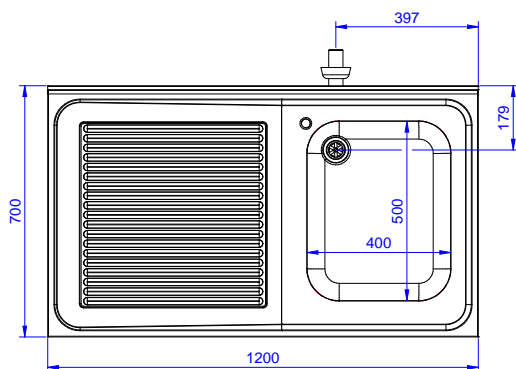

Zkrácená specifikace

Položka č.

Konstrukce z nerez oceli. 50 mm silná pracovní deska z AISI304 1mm se zvýšeným okrajem po obvodu proti přetékání vody. Zadní zvýšený límeč V=100 mm s integrovaným oblým rohem. Nerezové čtvercové nohy 40x40 mm, výškově stavitelné.

Vpravo dřez 400x500x300 mm, zakrytovaný, s přepadovou trubkou; vlevo odkapnice pod kterou lze umístit podpultovou myčku.

Hlavní funkce a vlastnosti

- Konstrukce stolů je testována na pevnost, stabilitu a spolehlivost.

SCHVÁLENO: _____

Zepředu

Boční

Shora

Hlavní informace

Vnější rozměry, Šířka	1200 mm
Vnější rozměry, Hloubka	700 mm
Vnější rozměry, Výška	1000 mm
Zadní zvýšený límec, výška	100 mm
Zadní zvýšený límec, hloubka	13 mm
Zadní zvýšený límec, radius	R=11
Počet dřezů	1
Rozměry dřezu	400x500xH320

Nerezový program
 Mycí centrum pro podpultovou myčku 1200 mm, s 1 dřezem VPRAVO,
 odkapnice vlevo

Společnost si vyhrazuje právo provádět změny v produktech
 bez předchozího upozornění. Všechny informace byly správné v době tisku.